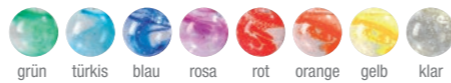

DIAMANT-LICHTFELD-SET

Bestehend aus 4 Stk.
Pyramiden 9x9 cm und
1 Stk. Pyramide 11x11 cm

€ 999,-

Farbauswahl für
nachstehende
Bergkristall Produkte:

BERGKRISTALL-SCHALE € 177,-
Höhe ca. 11 cm, ø ca. 35 cm