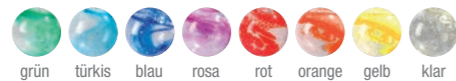

AMETHYST-WASSERKARAFFE € 199,-
Höhe ca. 27 cm, ca. 1,5 Liter

AMETHYST-WASSERKELCH € 99,-
Höhe ca. 17 cm, ca. 0,5 Liter

AMETHYST-WASSERBECHER € 99,-
Höhe ca. 16 cm, ca. 0,5 Liter

AMETHYST-WASSER-LONGDRINKGLAS € 99,-
Höhe ca. 16 cm, ca. 0,4 Liter

AMETHYST-WASSERSCHALE € 88,-
Höhe ca. 11 cm, ca. 0,4 Liter

Farbauswahl für obenstehende Amethyst Produkte:

DIAMANT-AMETHYST-WASSERKARAFFE € 299,-
Höhe ca. 27 cm, ca. 1,5 Liter, ca. 5 Karat Naturdiamanten und Amethyst-Heilsteine