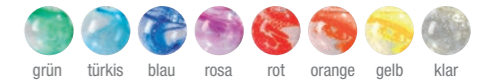

DIAMANT-LICHTFELD-SET

€ 1.771,-

Bestehend aus 4 Stk. Pyramiden 9x9 cm und 1 Stk. Pyramide 11x11 cm