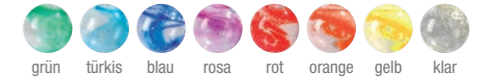

DIAMANT-GOLD-ENERGIEKUGEL KLEIN

€ 255,-

Ø ca. 5 cm, 24 Karat Gold, ca. 2 Karat Naturdiam.