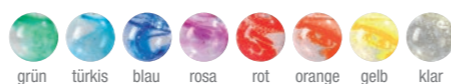

BERGKRISTALL-GOLD-ENGEL

Höhe ca. 25 cm, 24 Karat Blattgold

€ 255,-

Farbauswahl für
nachstehende
Bergkristall Produkte:

BERGKRISTALL-SCHALE

Höhe ca. 11 cm, ø ca. 35 cm

€ 177,-