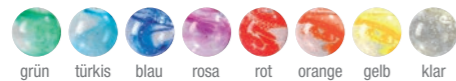

**€ 355,-****AMETHYST-WASSERBECHER**

Höhe ca. 16 cm, ca. 0,5 Liter

**€ 99,-****RUBIN-GOLD-DIAMANT-AMETHYST-WASSERKARAFFE**

Höhe ca. 27 cm, ca. 1,5 Liter, ca. 6 Karat Naturdiamanten, 24 Karat Gold, zahlreiche Naturrubine Amethyst-Heilsteine

**€ 777,-****AMETHYST-WASSER-LONGDRINKGLAS**

Höhe ca. 16 cm, ca. 0,4 Liter

**€ 99,-****RUBIN-GOLD-DIAMANT-AMETHYST-WASSERKELCH**

Höhe ca. 21 cm, ca. 0,7 Liter, ca. 5 Karat Naturdiamanten, 24 Karat Gold, zahlreiche Naturrubine Amethyst-Heilsteine

**€ 444,-****AMETHYST-WASSERSCHALE**

Höhe ca. 11 cm, ca. 0,4 Liter

**€ 88,-**

Farbauswahl für obenstehende Amethyst Produkte:

**DIAMANT-AMETHYST-WASSERKARAFFE**

Höhe ca. 27 cm, ca. 1,5 Liter, ca. 5 Karat Naturdiamanten und Amethyst-Heilsteine